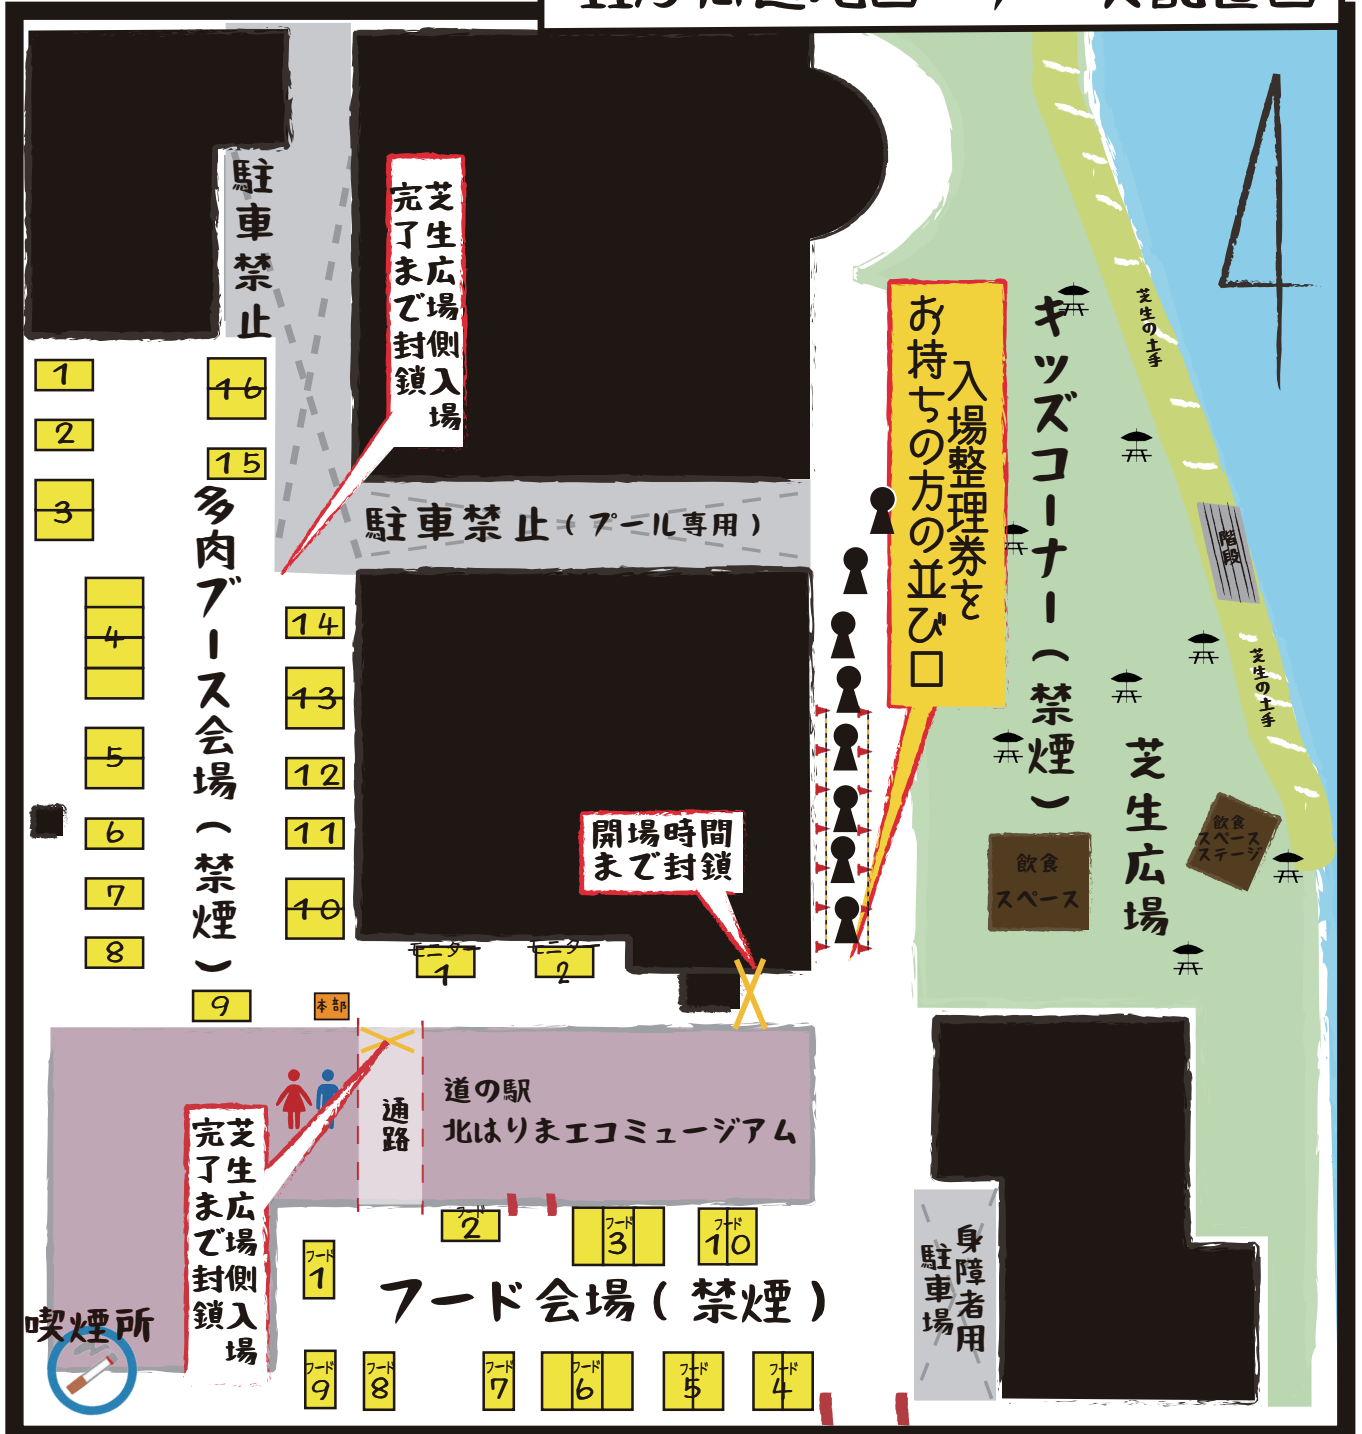

お店が準備でき次第購入可。

- 1 ♡ petit cadeau♡
- 2 棘猿
- 3 tambataniku KASUGADOU
- 4 Jyudy's
- 5 FlowerShop はやかわ
- 6 結の多肉びより
- 7 Plants+
- 8 Segare Succulents
- 9 mokupuku
- 10 森の多肉園
- 11 taniku no shizuku to bottega fairy
- 12 たにく amie
- 13 わけけのお店と
アルティメットメンバーズ
- 14 Prickle
- 15 かたまり
- 16 carino creare

- フード1 StreetFoodSam/s
- フード2 マラサダドーナツのお店
- フード3 車屋さんのキッチンカー
『まこっちゃん』
- フード4 石窯キッチン HIRO
- フード5 THE CHEFS KOBE
- フード6 39Café
- フード7 ゆっこ
- フード8 labo.verde
- フード9 Owl Color
- フード10 出張するキッチンカー静かな向かい風

第一駐車場と第二駐車場は、道の駅開店頃まで、封鎖されています。
当日、本部にて「多肉もろもろ市場当日バイブル」配布、募金活動をしています。

モニターブース

- 1 りんご屋
- 2 くるここ多肉 &Oniwa

11/5 周辺地図・ブース配置図

10時一斉販売開始
(一部店舗で整理券配布開始)